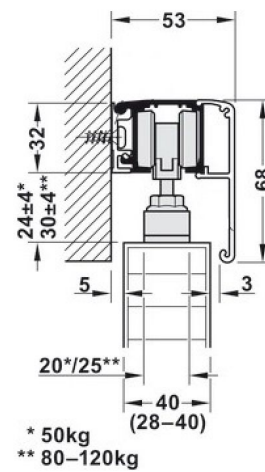

Ironw@re

PRO1200

Sliding door system

Parts

				N°			
		30÷160					
		30÷120				50÷120	
		30÷120				160	
		30÷120					
		30÷120					
	Locking pins for connection rails 1220 and 120020					30÷120	
							
		50÷120					
		160					

Plafondmontage met 2 maal afdekljst

Wandmontage met profiel onzichtbare wandmontage deuren 40-50mm & afdekljst

Wandmontage met wandbeugel

Wandmontage met beugel en afdekljst

Wandmontage met wandbeugel & bevestigingsclip voor houten afwerking naar keuze

Wandmontage met profiel onzichtbare wandmontage deuren 28-40mm dik

50 - 120kg

N.2 Fluid dampers - Min. 740 mm

50-120 kg

50 kg
80 kg
120 kg

70 mm

N.2 Fluid dampers - Min. 865 mm

160 kg

100 mm