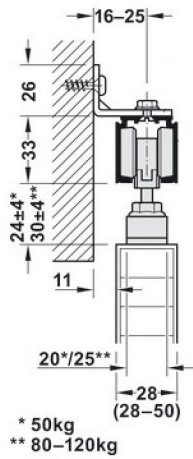

Ironw@re

PRO1200

Sliding door system

Parts

				N°			
		30÷160					
		30÷120				50÷120	
		30÷120				160	
		30÷120					
		30÷120					
	Locking pins for connection rails 1220 and 120020					30÷120	
							
		50÷120					
		160					

Plafondmontage met 2 maal afdekljst

Wandmontage met profiel onzichtbare wandmontage deuren 40-50mm & afdekljst

Wandmontage met wandbeugel

Wandmontage met beugel en afdekljst

Wandmontage met wandbeugel & bevestigingsclip voor houten afwerking naar keuze

Wandmontage met profiel onzichtbare wandmontage deuren 28-40mm dik

50 - 120kg

N.2 Fluid dampers - Min. 740 mm

50-120 kg

50 kg
80 kg
120 kg

70 mm

N.2 Fluid dampers - Min. 865 mm

160 kg

100 mm