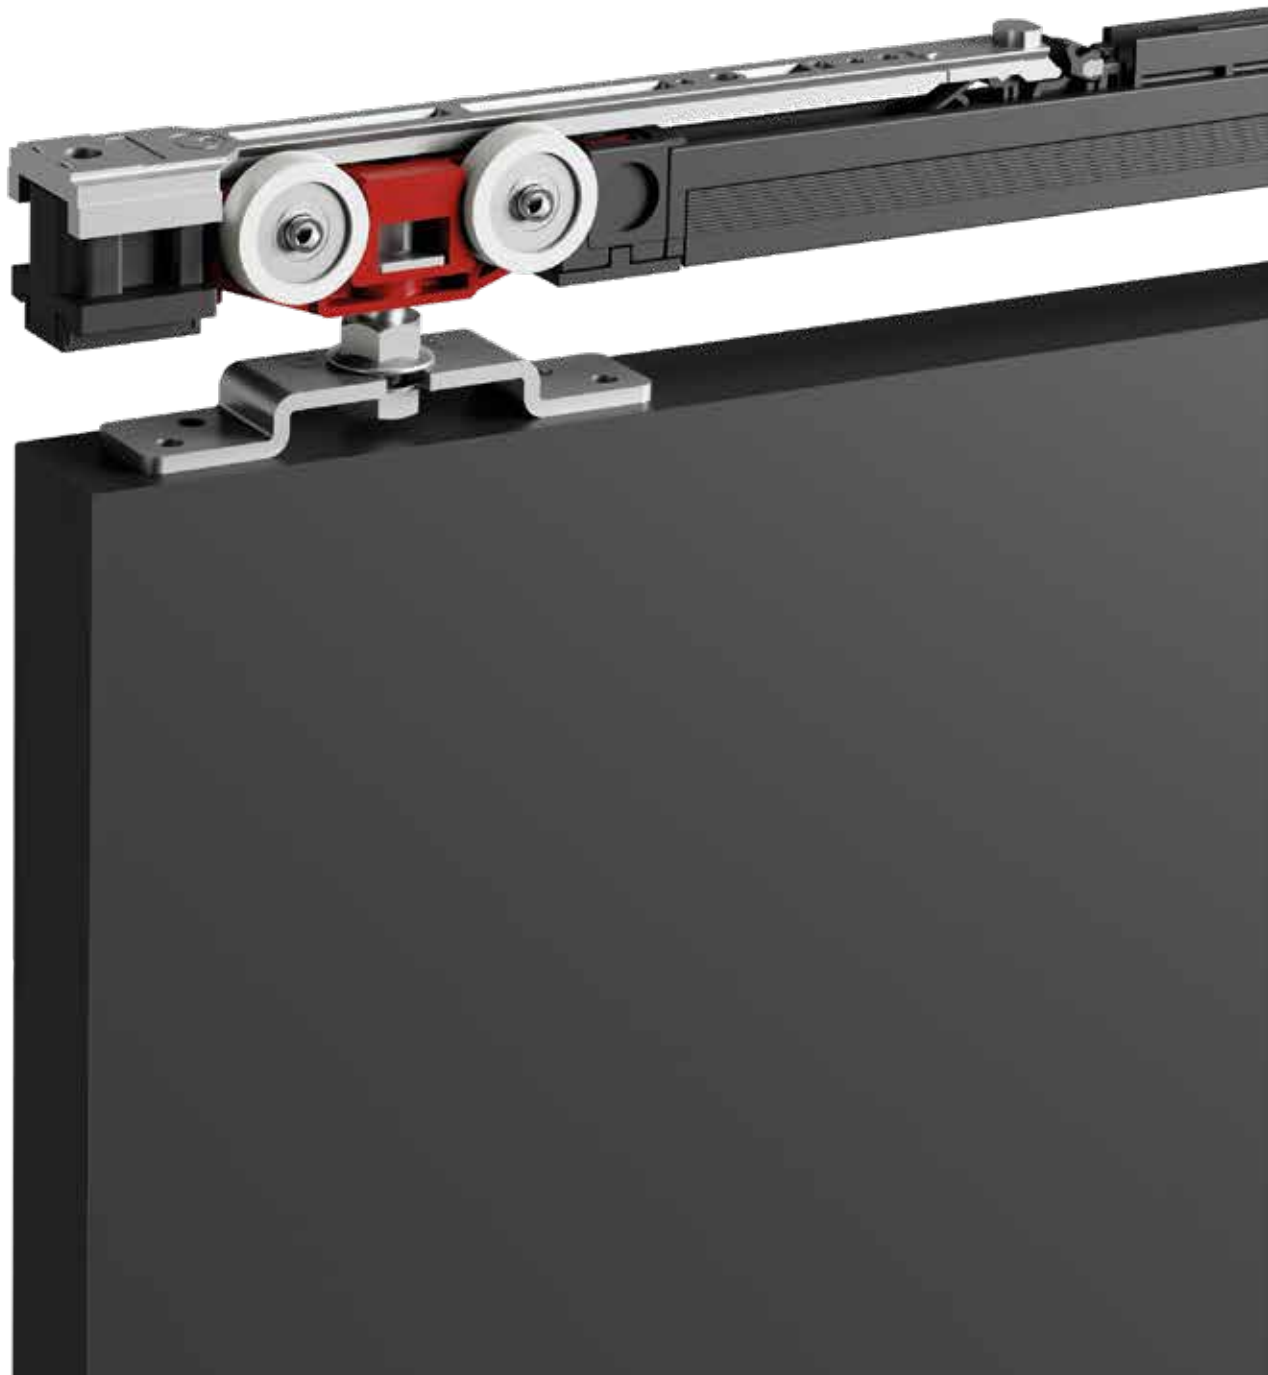

Ironw@re

PRO1200

Sliding door system

Parts

				N°			
		30÷160					
		30÷120				50÷120	
		30÷120				160	
		30÷120					
		30÷120					
	Locking pins for connection rails 1220 and 120020					30÷120	
							
		50÷120					
		160					

Plafondmontage met 2 maal afdekljst

Wandmontage met profiel onzichtbare wandmontage deuren 40-50mm & afdekljst

Wandmontage met wandbeugel

Wandmontage met beugel en afdekljst

Wandmontage met wandbeugel & bevestigingsclip voor houten afwerking naar keuze

Wandmontage met profiel onzichtbare wandmontage deuren 28-40mm dik

50 - 120kg

N.2 Fluid dampers - Min. 740 mm

50-120 kg

50 kg
80 kg
120 kg

70 mm

N.2 Fluid dampers - Min. 865 mm

160 kg

100 mm