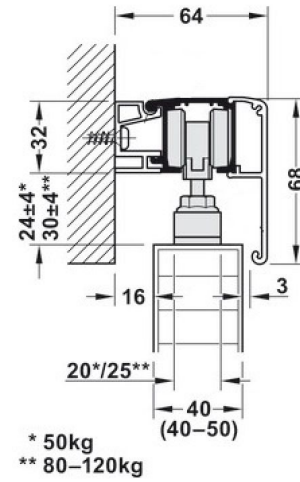

Ironw@re

PRO1200

Sliding door system

Parts

				N°			
		30÷160					
		30÷120				50÷120	
		30÷120				160	
		30÷120					
		30÷120					
	Locking pins for connection rails 1220 and 120020					30÷120	
							
		50÷120					
		160					

Plafondmontage met 2 maal afdekljst

Wandmontage met profiel onzichtbare wandmontage deuren 40-50mm & afdekljst

Wandmontage met wandbeugel

Wandmontage met beugel en afdekljst

Wandmontage met wandbeugel & bevestigingsclip voor houten afwerking naar keuze

Wandmontage met profiel onzichtbare wandmontage deuren 28-40mm dik

50 - 120kg

N.2 Fluid dampers - Min. 740 mm

50-120 kg

50 kg
80 kg
120 kg

70 mm

N.2 Fluid dampers - Min. 865 mm

160 kg

100 mm