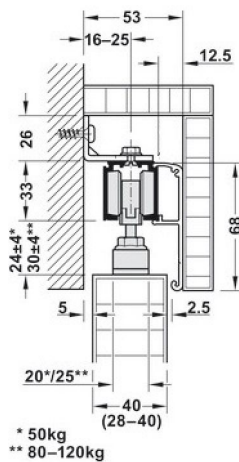

Ironw@re

PRO1200

Sliding door system

Parts

				N°			
		30÷160					
		30÷120				50÷120	
		30÷120				160	
		30÷120					
		30÷120					
	Locking pins for connection rails 1220 and 120020					30÷120	
							
		50÷120					
		160					

Plafondmontage met 2 maal afdekljst

Wandmontage met profiel onzichtbare wandmontage deuren 40-50mm & afdekljst

Wandmontage met wandbeugel

Wandmontage met beugel en afdekljst

Wandmontage met wandbeugel & bevestigingsclip voor houten afwerking naar keuze

Wandmontage met profiel onzichtbare wandmontage deuren 28-40mm dik

50 - 120kg

N.2 Fluid dampers - Min. 740 mm

50-120 kg

50 kg
80 kg
120 kg

70 mm

N.2 Fluid dampers - Min. 865 mm

160 kg

100 mm