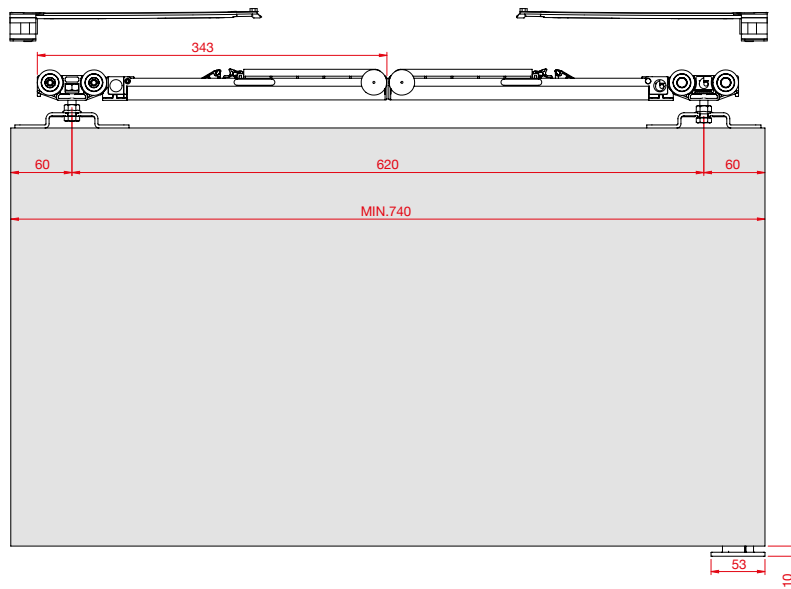

Ironw@re

PRO1200

Sliding door system

Parts

				N°			
		30÷160					
		30÷120				50÷120	
		30÷120				160	
		30÷120					
		30÷120					
	Locking pins for connection rails 1220 and 120020					30÷120	
							
		50÷120					
		160					

Plafondmontage met 2 maal afdekljst

Wandmontage met profiel onzichtbare wandmontage deuren 40-50mm & afdekljst

Wandmontage met wandbeugel

Wandmontage met beugel en afdekljst

Wandmontage met wandbeugel & bevestigingsclip voor houten afwerking naar keuze

Wandmontage met profiel onzichtbare wandmontage deuren 28-40mm dik

50 - 120kg

N.2 Fluid dampers - Min. 740 mm

50-120 kg

50 kg
80 kg
120 kg

70 mm

N.2 Fluid dampers - Min. 865 mm

160 kg

100 mm