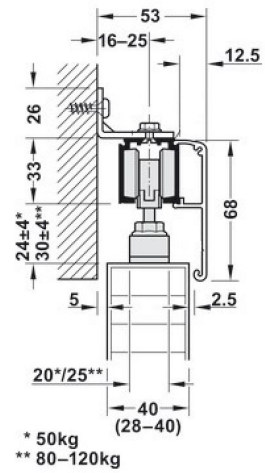

Ironw@re

PRO1200

Sliding door system

Parts

				N°			
		30÷160					
		30÷120				50÷120	
		30÷120				160	
		30÷120					
		30÷120					
	Locking pins for connection rails 1220 and 120020					30÷120	
							
		50÷120					
		160					

Plafondmontage met 2 maal afdekljst

Wandmontage met profiel onzichtbare wandmontage deuren 40-50mm & afdekljst

Wandmontage met wandbeugel

Wandmontage met beugel en afdekljst

Wandmontage met wandbeugel & bevestigingsclip voor houten afwerking naar keuze

Wandmontage met profiel onzichtbare wandmontage deuren 28-40mm dik

50 - 120kg

N.2 Fluid dampers - Min. 740 mm

50-120 kg

50 kg
80 kg
120 kg

70 mm

N.2 Fluid dampers - Min. 865 mm

160 kg

100 mm