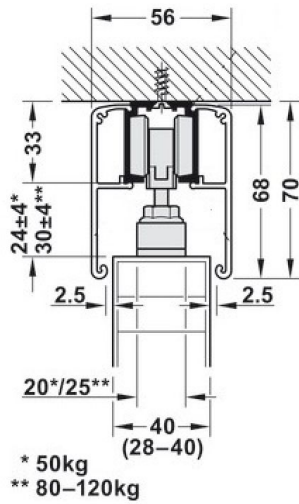

Ironw@re

PRO1200

Sliding door system

Parts

				N°			
		30÷160					
		30÷120				50÷120	
		30÷120				160	
		30÷120					
		30÷120					
	Locking pins for connection rails 1220 and 120020					30÷120	
							
		50÷120					
		160					

Plafondmontage met 2 maal afdekljst

Wandmontage met profiel onzichtbare wandmontage deuren 40-50mm & afdekljst

Wandmontage met wandbeugel

Wandmontage met beugel en afdekljst

Wandmontage met wandbeugel & bevestigingsclip voor houten afwerking naar keuze

Wandmontage met profiel onzichtbare wandmontage deuren 28-40mm dik

50 - 120kg

N.2 Fluid dampers - Min. 740 mm

50-120 kg

50 kg
80 kg
120 kg

70 mm

N.2 Fluid dampers - Min. 865 mm

160 kg

100 mm