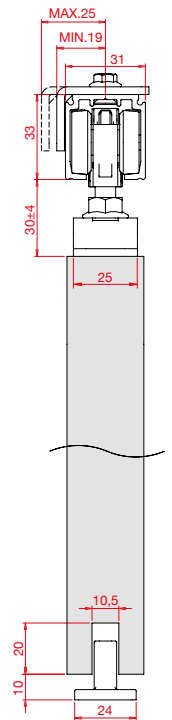

Ironw@re

PRO1200

Sliding door system

Parts

				N°			
		30÷160					
		30÷120				50÷120	
		30÷120				160	
		30÷120					
		30÷120					
	Locking pins for connection rails 1220 and 120020					30÷120	
							
		50÷120					
		160					

Plafondmontage met 2 maal afdekljst

Wandmontage met profiel onzichtbare wandmontage deuren 40-50mm & afdekljst

Wandmontage met wandbeugel

Wandmontage met beugel en afdekljst

Wandmontage met wandbeugel & bevestigingsclip voor houten afwerking naar keuze

Wandmontage met profiel onzichtbare wandmontage deuren 28-40mm dik

50 - 120kg

N.2 Fluid dampers - Min. 740 mm

50-120 kg

50 kg
80 kg
120 kg

70 mm

N.2 Fluid dampers - Min. 865 mm

160 kg

100 mm