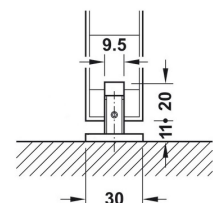

Plafondmontage met 2 maal afdekljst

Wandmontage met profiel onzichtbare wandmontage deuren 40-50mm & afdekljst

Wandmontage met wandbeugel

Wandmontage met beugel en afdekljst

Wandmontage met wandbeugel & bevestigingsclip voor houten afwerking naar keuze

Wandmontage met profiel onzichtbare wandmontage deuren 28-40mm dik

50 - 120kg

N.2 Fluid dampers - Min. 740 mm

50-120 kg

50 kg
80 kg
120 kg

70 mm

N.2 Fluid dampers - Min. 865 mm

160 kg

100 mm