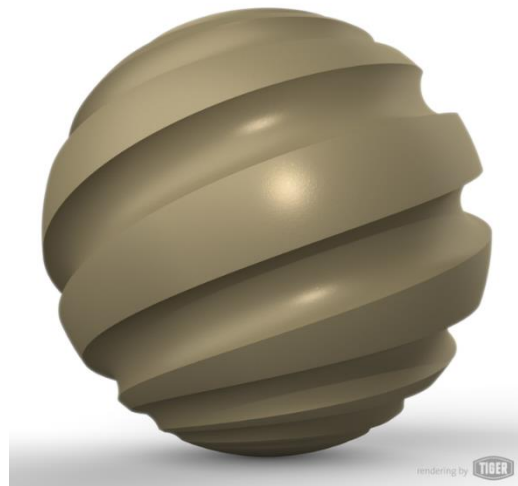

MAT ZWART FIJNSTRUCTUUR 9005

RAL 1035 PEARL

MAT WIT FIJNSTRUCTUUR 9016

TIGER: C32 BRONS

TIGER: C33 BRONS

TIGER: C34 BRONS

RUSTY CORTEN

GOUD 1036