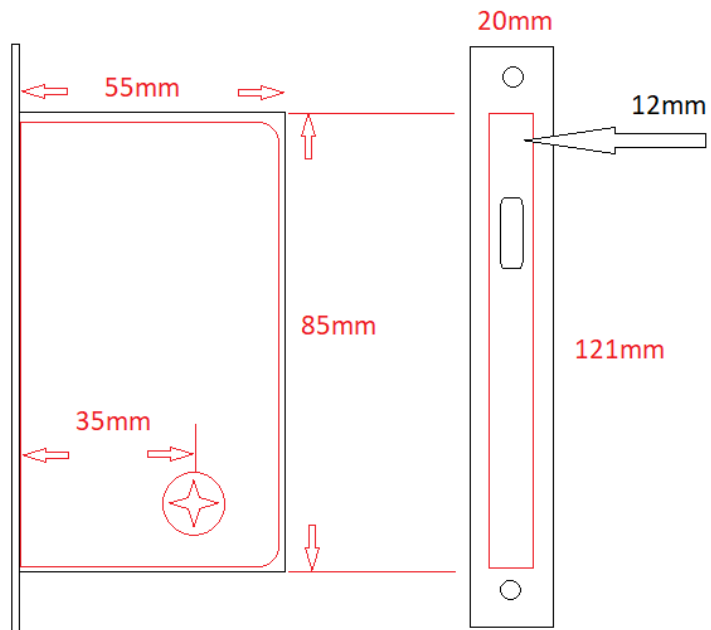

Slotkast 12x55x85mm infrezen

Haakslot Nikkel/Zwart met sleutel Schuifdeur-Totaal.nl