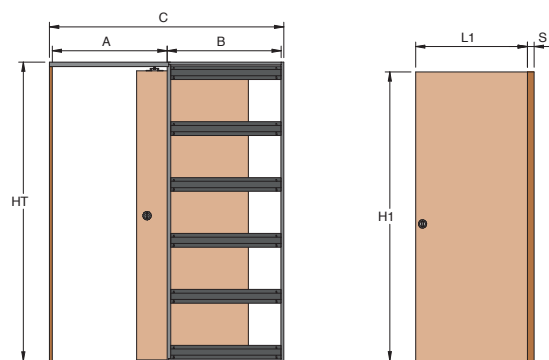

EvoKit Anta singola Cartongesso

Scheda Tecnica | Technical Sheet | Fiche Technique | Ficha Técnica

Controtelaio
System
Contre-châssis
Armazón

Anta singola Cartongesso
Single door Plasterboard wall
Simple vantail Plaque de plâtre
Hoja única Cartón yeso

Dimensioni controtelaio
System dimensions
Dimensions contre-châssis
Medidas armazón

L	900 mm	H	2300 mm
C	1910 mm	HT	2390 mm
A	950 mm	HSB	2346 mm
B	920 mm		

Dimensioni porta
Door size
Dimensions porte
Medidas puerta

L1	915 mm	H1	2310 mm
-----------	--------	-----------	---------

Pareti disponibili
Available finished wall sizes
Cloisons finies disponibles
Espesores tabiques disponibles

SP	100 mm	SI	54 mm	S	40 mm
SP	125 mm	SI	79 mm	S	64 mm