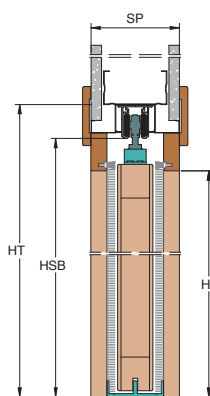

EvoKit Anta singola Cartongesso

Scheda Tecnica | Technical Sheet | Fiche Technique | Ficha Técnica

Controtelaio
System
Contre-châssis
Armazón

Anta singola Cartongesso
Single door Plasterboard wall
Simple vantail Plaque de plâtre
Hoja única Cartón yeso

Dimensioni controtelaio
System dimensions
Dimensions contre-châssis
Medidas armazón

L	900 mm	H	2300 mm
C	1910 mm	HT	2390 mm
A	950 mm	HSB	2346 mm
B	920 mm		

Dimensioni porta
Door size
Dimensions porte
Medidas puerta

L1	915 mm	H1	2310 mm
-----------	--------	-----------	---------

Pareti disponibili
Available finished wall sizes
Cloisons finies disponibles
Espesores tabiques disponibles

SP	100 mm	SI	54 mm	S	40 mm
SP	125 mm	SI	79 mm	S	64 mm