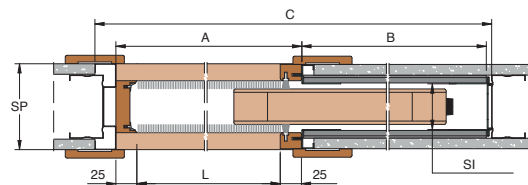

EvoKit Anta singola Cartongesso

Scheda Tecnica | Technical Sheet | Fiche Technique | Ficha Técnica

Controtelaio
System
Contre-châssis
Armazón

Anta singola Cartongesso
Single door Plasterboard wall
Simple vantail Plaque de plâtre
Hoja única Cartón yeso

Dimensioni controtelaio
System dimensions
Dimensions contre-châssis
Medidas armazón

L	900 mm	H	2300 mm
C	1910 mm	HT	2390 mm
A	950 mm	HSB	2346 mm
B	920 mm		

Dimensioni porta
Door size
Dimensions porte
Medidas puerta

L1	915 mm	H1	2310 mm
-----------	--------	-----------	---------

Pareti disponibili
Available finished wall sizes
Cloisons finies disponibles
Espesores tabiques disponibles

SP	100 mm	SI	54 mm	S	40 mm
SP	125 mm	SI	79 mm	S	64 mm