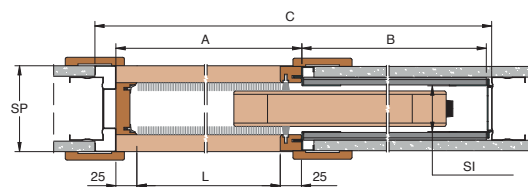

EvoKit Anta singola Cartongesso

Scheda Tecnica | Technical Sheet | Fiche Technique | Ficha Técnica

Controtelaio
System
Contre-châssis
Armazón

Anta singola Cartongesso
Single door Plasterboard wall
Simple vantail Plaque de plâtre
Hoja única Cartón yeso

Dimensioni controtelaio
System dimensions
Dimensions contre-châssis
Medidas armazón

L	900 mm	H	2100 mm
C	1910 mm	HT	2190 mm
A	950 mm	HSB	2146 mm
B	920 mm		

Dimensioni porta
Door size
Dimensions porte
Medidas puerta

L1	915 mm	H1	2110 mm
-----------	--------	-----------	---------

Pareti disponibili
Available finished wall sizes
Cloisons finies disponibles
Espesores tabiques disponibles

SP	100 mm	SI	54 mm	S	40 mm
SP	125 mm	SI	79 mm	S	64 mm