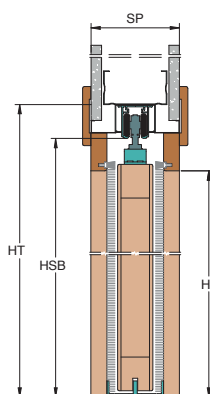

EvoKit Anta singola Cartongesso

Scheda Tecnica | Technical Sheet | Fiche Technique | Ficha Técnica

Controtelaio
System
Contre-châssis
Armazón

Anta singola Cartongesso
Single door Plasterboard wall
Simple vantail Plaque de plâtre
Hoja única Cartón yeso

Dimensioni controtelaio
System dimensions
Dimensions contre-châssis
Medidas armazón

L	900 mm	H	2100 mm
C	1910 mm	HT	2190 mm
A	950 mm	HSB	2146 mm
B	920 mm		

Dimensioni porta
Door size
Dimensions porte
Medidas puerta

L1	915 mm	H1	2110 mm
-----------	--------	-----------	---------

Pareti disponibili
Available finished wall sizes
Cloisons finies disponibles
Espesores tabiques disponibles

SP	100 mm	SI	54 mm	S	40 mm
SP	125 mm	SI	79 mm	S	64 mm