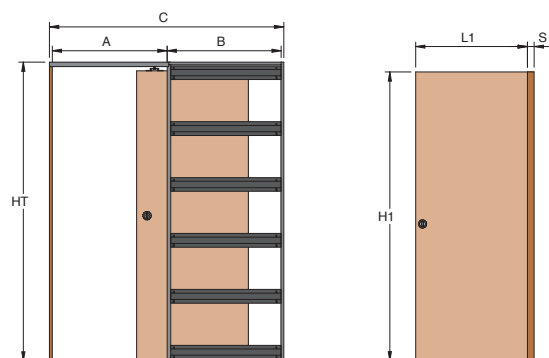

EvoKit Anta singola Cartongesso

Scheda Tecnica | Technical Sheet | Fiche Technique | Ficha Técnica

Controtelaio
System
Contre-châssis
Armazón

Anta singola Cartongesso
Single door Plasterboard wall
Simple vantail Plaque de plâtre
Hoja única Cartón yeso

Dimensioni controtelaio
System dimensions
Dimensions contre-châssis
Medidas armazón

L	900 mm	H	2100 mm
C	1910 mm	HT	2190 mm
A	950 mm	HSB	2146 mm
B	920 mm		

Dimensioni porta
Door size
Dimensions porte
Medidas puerta

L1	915 mm	H1	2110 mm
-----------	--------	-----------	---------

Pareti disponibili
Available finished wall sizes
Cloisons finies disponibles
Espesores tabiques disponibles

SP	100 mm	SI	54 mm	S	40 mm
SP	125 mm	SI	79 mm	S	64 mm