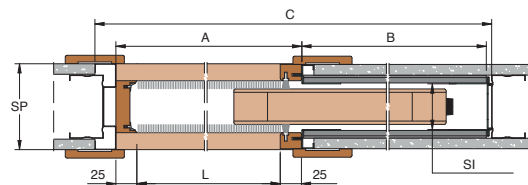

# EvoKit Anta singola Cartongesso

Scheda Tecnica | Technical Sheet | Fiche Technique | Ficha Técnica

**Controtelaio**  
System  
Contre-châssis  
Armazón

**Anta singola Cartongesso**  
Single door Plasterboard wall  
Simple vantail Plaque de plâtre  
Hoja única Cartón yeso

**Dimensioni controtelaio**  
System dimensions  
Dimensions contre-châssis  
Medidas armazón

<b>L</b>	<b>900 mm</b>	<b>H</b>	<b>2000 mm</b>
<b>C</b>	1910 mm	<b>HT</b>	2090 mm
<b>A</b>	950 mm	<b>HSB</b>	2046 mm
<b>B</b>	920 mm		

**Dimensioni porta**  
Door size  
Dimensions porte  
Medidas puerta

<b>L1</b>	915 mm	<b>H1</b>	2010 mm
-----------	--------	-----------	---------

**Pareti disponibili**  
Available finished wall sizes  
Cloisons finies disponibles  
Espesores tabiques disponibles

<b>SP</b>	<b>100 mm</b>	<b>SI</b>	54 mm	<b>S</b>	40 mm
<b>SP</b>	<b>125 mm</b>	<b>SI</b>	79 mm	<b>S</b>	64 mm