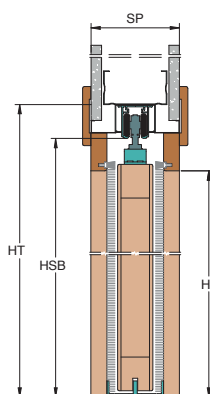

# EvoKit Anta singola Cartongesso

Scheda Tecnica | Technical Sheet | Fiche Technique | Ficha Técnica

**Controtelaio**  
System  
Contre-châssis  
Armazón

**Anta singola Cartongesso**  
Single door Plasterboard wall  
Simple vantail Plaque de plâtre  
Hoja única Cartón yeso

**Dimensioni controtelaio**  
System dimensions  
Dimensions contre-châssis  
Medidas armazón

<b>L</b>	<b>900 mm</b>	<b>H</b>	<b>2000 mm</b>
<b>C</b>	1910 mm	<b>HT</b>	2090 mm
<b>A</b>	950 mm	<b>HSB</b>	2046 mm
<b>B</b>	920 mm		

**Dimensioni porta**  
Door size  
Dimensions porte  
Medidas puerta

<b>L1</b>	915 mm	<b>H1</b>	2010 mm
-----------	--------	-----------	---------

**Pareti disponibili**  
Available finished wall sizes  
Cloisons finies disponibles  
Espesores tabiques disponibles

<b>SP</b>	<b>100 mm</b>	<b>SI</b>	54 mm	<b>S</b>	40 mm
<b>SP</b>	<b>125 mm</b>	<b>SI</b>	79 mm	<b>S</b>	64 mm