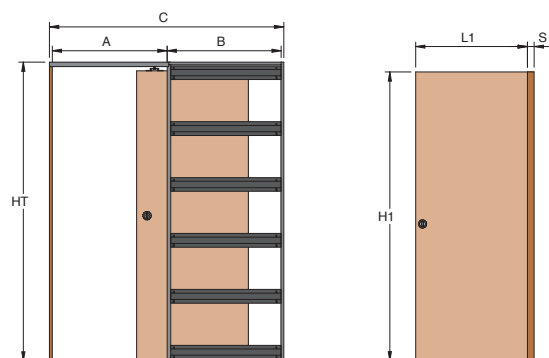

# EvoKit Anta singola Cartongesso

Scheda Tecnica | Technical Sheet | Fiche Technique | Ficha Técnica

**Controtelaio**  
System  
Contre-châssis  
Armazón

**Anta singola Cartongesso**  
Single door Plasterboard wall  
Simple vantail Plaque de plâtre  
Hoja única Cartón yeso

**Dimensioni controtelaio**  
System dimensions  
Dimensions contre-châssis  
Medidas armazón

<b>L</b>	<b>900 mm</b>	<b>H</b>	<b>2000 mm</b>
<b>C</b>	1910 mm	<b>HT</b>	2090 mm
<b>A</b>	950 mm	<b>HSB</b>	2046 mm
<b>B</b>	920 mm		

**Dimensioni porta**  
Door size  
Dimensions porte  
Medidas puerta

<b>L1</b>	915 mm	<b>H1</b>	2010 mm
-----------	--------	-----------	---------

**Pareti disponibili**  
Available finished wall sizes  
Cloisons finies disponibles  
Espesores tabiques disponibles

<b>SP</b>	<b>100 mm</b>	<b>SI</b>	54 mm	<b>S</b>	40 mm
<b>SP</b>	<b>125 mm</b>	<b>SI</b>	79 mm	<b>S</b>	64 mm