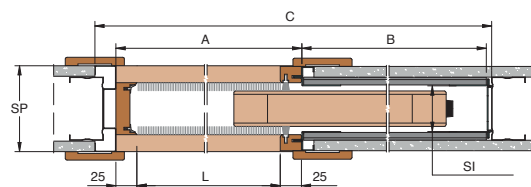

EvoKit Anta singola Cartongesso

Controtelaio
System
Contre-châssis
Armazón

Anta singola Cartongesso
Single door Plasterboard wall
Simple vantail Plaque de plâtre
Hoja única Cartón yeso

Dimensioni controtelaio
System dimensions
Dimensions contre-châssis
Medidas armazón

| | | | |
|----------|---------------|------------|----------------|
| L | 800 mm | H | 2300 mm |
| C | 1710 mm | HT | 2390 mm |
| A | 850 mm | HSB | 2346 mm |
| B | 820 mm | | |

Dimensioni porta
Door size
Dimensions porte
Medidas puerta

| | | | |
|-----------|--------|-----------|---------|
| L1 | 815 mm | H1 | 2310 mm |
|-----------|--------|-----------|---------|

Pareti disponibili
Available finished wall sizes
Cloisons finies disponibles
Espesores tabiques disponibles

| | | | | | |
|-----------|---------------|-----------|-------|----------|-------|
| SP | 100 mm | SI | 54 mm | S | 40 mm |
| SP | 125 mm | SI | 79 mm | S | 64 mm |