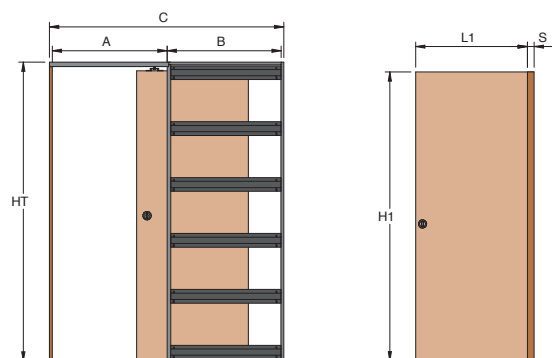

EvoKit Anta singola Cartongesso

Controtelaio
System
Contre-châssis
Armazón

Anta singola Cartongesso
Single door Plasterboard wall
Simple vantail Plaque de plâtre
Hoja única Cartón yeso

Dimensioni controtelaio
System dimensions
Dimensions contre-châssis
Medidas armazón

| | | | |
|----------|---------------|------------|----------------|
| L | 800 mm | H | 2300 mm |
| C | 1710 mm | HT | 2390 mm |
| A | 850 mm | HSB | 2346 mm |
| B | 820 mm | | |

Dimensioni porta
Door size
Dimensions porte
Medidas puerta

| | | | |
|-----------|--------|-----------|---------|
| L1 | 815 mm | H1 | 2310 mm |
|-----------|--------|-----------|---------|

Pareti disponibili
Available finished wall sizes
Cloisons finies disponibles
Espesores tabiques disponibles

| | | | | | |
|-----------|---------------|-----------|-------|----------|-------|
| SP | 100 mm | SI | 54 mm | S | 40 mm |
| SP | 125 mm | SI | 79 mm | S | 64 mm |