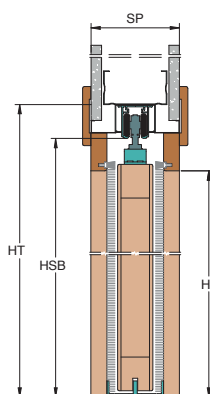

EvoKit Anta singola Cartongesso

Controtelaio
System
Contre-châssis
Armazón

Anta singola Cartongesso
Single door Plasterboard wall
Simple vantail Plaque de plâtre
Hoja única Cartón yeso

Dimensioni controtelaio
System dimensions
Dimensions contre-châssis
Medidas armazón

| | | | |
|----------|---------------|------------|----------------|
| L | 800 mm | H | 2300 mm |
| C | 1710 mm | HT | 2390 mm |
| A | 850 mm | HSB | 2346 mm |
| B | 820 mm | | |

Dimensioni porta
Door size
Dimensions porte
Medidas puerta

| | | | |
|-----------|--------|-----------|---------|
| L1 | 815 mm | H1 | 2310 mm |
|-----------|--------|-----------|---------|

Pareti disponibili
Available finished wall sizes
Cloisons finies disponibles
Espesores tabiques disponibles

| | | | | | |
|-----------|---------------|-----------|-------|----------|-------|
| SP | 100 mm | SI | 54 mm | S | 40 mm |
| SP | 125 mm | SI | 79 mm | S | 64 mm |