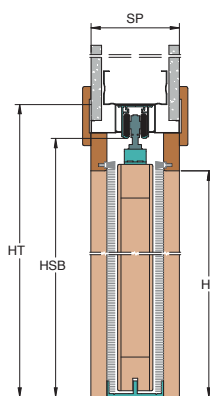

EvoKit Anta singola Cartongesso

Scheda Tecnica | Technical Sheet | Fiche Technique | Ficha Técnica

Controtelaio
System
Contre-châssis
Armazón

Anta singola Cartongesso
Single door Plasterboard wall
Simple vantail Plaque de plâtre
Hoja única Cartón yeso

Dimensioni controtelaio
System dimensions
Dimensions contre-châssis
Medidas armazón

L	800 mm	H	2100 mm
C	1710 mm	HT	2190 mm
A	850 mm	HSB	2146 mm
B	820 mm		

Dimensioni porta
Door size
Dimensions porte
Medidas puerta

L1	815 mm	H1	2110 mm
-----------	--------	-----------	---------

Pareti disponibili
Available finished wall sizes
Cloisons finies disponibles
Espesores tabiques disponibles

SP	100 mm	SI	54 mm	S	40 mm
SP	125 mm	SI	79 mm	S	64 mm