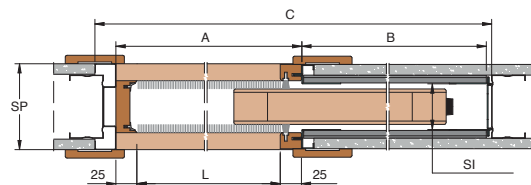

EvoKit Anta singola Cartongesso

Scheda Tecnica | Technical Sheet | Fiche Technique | Ficha Técnica

Controtelaio
System
Contre-châssis
Armazón

Anta singola Cartongesso
Single door Plasterboard wall
Simple vantail Plaque de plâtre
Hoja única Cartón yeso

Dimensioni controtelaio
System dimensions
Dimensions contre-châssis
Medidas armazón

L	800 mm	H	2100 mm
C	1710 mm	HT	2190 mm
A	850 mm	HSB	2146 mm
B	820 mm		

Dimensioni porta
Door size
Dimensions porte
Medidas puerta

L1	815 mm	H1	2110 mm
-----------	--------	-----------	---------

Pareti disponibili
Available finished wall sizes
Cloisons finies disponibles
Espesores tabiques disponibles

SP	100 mm	SI	54 mm	S	40 mm
SP	125 mm	SI	79 mm	S	64 mm