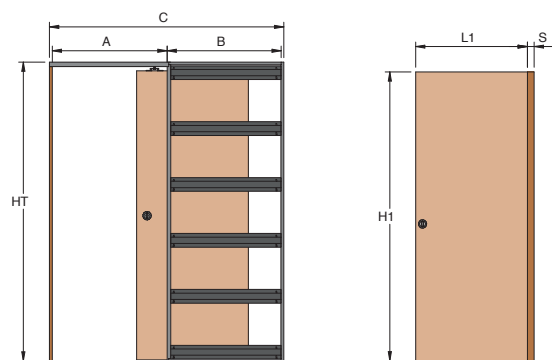

EvoKit Anta singola Cartongesso

Scheda Tecnica | Technical Sheet | Fiche Technique | Ficha Técnica

Controtelaio
System
Contre-châssis
Armazón

Anta singola Cartongesso
Single door Plasterboard wall
Simple vantail Plaque de plâtre
Hoja única Cartón yeso

Dimensioni controtelaio
System dimensions
Dimensions contre-châssis
Medidas armazón

L	800 mm	H	2100 mm
C	1710 mm	HT	2190 mm
A	850 mm	HSB	2146 mm
B	820 mm		

Dimensioni porta
Door size
Dimensions porte
Medidas puerta

L1	815 mm	H1	2110 mm
-----------	--------	-----------	---------

Pareti disponibili
Available finished wall sizes
Cloisons finies disponibles
Espesores tabiques disponibles

SP	100 mm	SI	54 mm	S	40 mm
SP	125 mm	SI	79 mm	S	64 mm