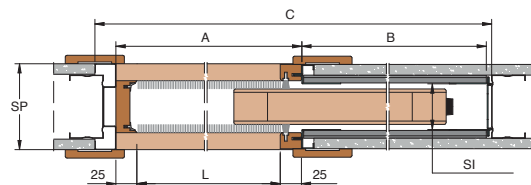

EvoKit Anta singola Cartongesso

Scheda Tecnica | Technical Sheet | Fiche Technique | Ficha Técnica

Controtelaio
System
Contre-châssis
Armazón

Anta singola Cartongesso
Single door Plasterboard wall
Simple vantail Plaque de plâtre
Hoja única Cartón yeso

Dimensioni controtelaio
System dimensions
Dimensions contre-châssis
Medidas armazón

L	800 mm	H	2000 mm
C	1710 mm	HT	2090 mm
A	850 mm	HSB	2046 mm
B	820 mm		

Dimensioni porta
Door size
Dimensions porte
Medidas puerta

L1	815 mm	H1	2010 mm
-----------	--------	-----------	---------

Pareti disponibili
Available finished wall sizes
Cloisons finies disponibles
Espesores tabiques disponibles

SP	100 mm	SI	54 mm	S	40 mm
SP	125 mm	SI	79 mm	S	64 mm