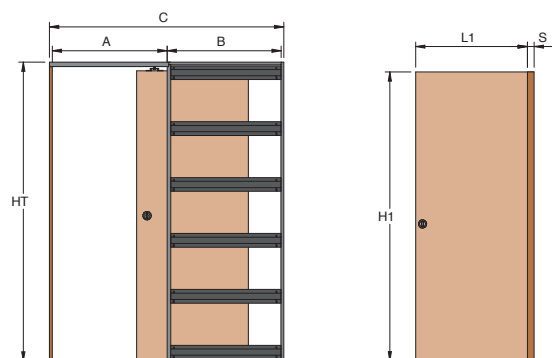

EvoKit Anta singola Cartongesso

Scheda Tecnica | Technical Sheet | Fiche Technique | Ficha Técnica

Controtelaio
System
Contre-châssis
Armazón

Anta singola Cartongesso
Single door Plasterboard wall
Simple vantail Plaque de plâtre
Hoja única Cartón yeso

Dimensioni controtelaio
System dimensions
Dimensions contre-châssis
Medidas armazón

L	800 mm	H	2000 mm
C	1710 mm	HT	2090 mm
A	850 mm	HSB	2046 mm
B	820 mm		

Dimensioni porta
Door size
Dimensions porte
Medidas puerta

L1	815 mm	H1	2010 mm
-----------	--------	-----------	---------

Pareti disponibili
Available finished wall sizes
Cloisons finies disponibles
Espesores tabiques disponibles

SP	100 mm	SI	54 mm	S	40 mm
SP	125 mm	SI	79 mm	S	64 mm