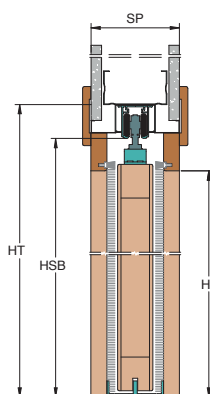

EvoKit Anta singola Cartongesso

Scheda Tecnica | Technical Sheet | Fiche Technique | Ficha Técnica

Controtelaio
System
Contre-châssis
Armazón

Anta singola Cartongesso
Single door Plasterboard wall
Simple vantail Plaque de plâtre
Hoja única Cartón yeso

Dimensioni controtelaio
System dimensions
Dimensions contre-châssis
Medidas armazón

L	800 mm	H	2000 mm
C	1710 mm	HT	2090 mm
A	850 mm	HSB	2046 mm
B	820 mm		

Dimensioni porta
Door size
Dimensions porte
Medidas puerta

L1	815 mm	H1	2010 mm
-----------	--------	-----------	---------

Pareti disponibili
Available finished wall sizes
Cloisons finies disponibles
Espesores tabiques disponibles

SP	100 mm	SI	54 mm	S	40 mm
SP	125 mm	SI	79 mm	S	64 mm