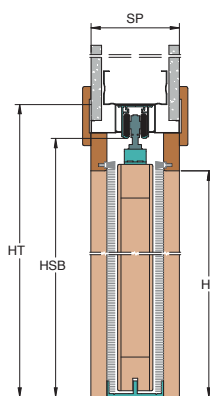

EvoKit Anta singola Cartongesso

Scheda Tecnica | Technical Sheet | Fiche Technique | Ficha Técnica

Controtelaio
System
Contre-châssis
Armazón

Anta singola Cartongesso
Single door Plasterboard wall
Simple vantail Plaque de plâtre
Hoja única Cartón yeso

Dimensioni controtelaio
System dimensions
Dimensions contre-châssis
Medidas armazón

L	700 mm	H	2300 mm
C	1510 mm	HT	2390 mm
A	750 mm	HSB	2346 mm
B	720 mm		

Dimensioni porta
Door size
Dimensions porte
Medidas puerta

L1	715 mm	H1	2310 mm
-----------	--------	-----------	---------

Pareti disponibili
Available finished wall sizes
Cloisons finies disponibles
Espesores tabiques disponibles

SP	100 mm	SI	54 mm	S	40 mm
SP	125 mm	SI	79 mm	S	64 mm