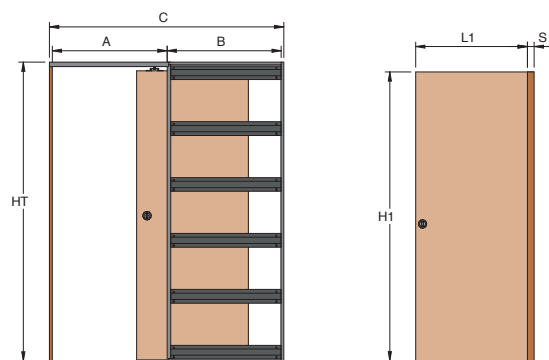

EvoKit Anta singola Cartongesso

Scheda Tecnica | Technical Sheet | Fiche Technique | Ficha Técnica

Controtelaio
System
Contre-châssis
Armazón

Anta singola Cartongesso
Single door Plasterboard wall
Simple vantail Plaque de plâtre
Hoja única Cartón yeso

Dimensioni controtelaio
System dimensions
Dimensions contre-châssis
Medidas armazón

L	700 mm	H	2300 mm
C	1510 mm	HT	2390 mm
A	750 mm	HSB	2346 mm
B	720 mm		

Dimensioni porta
Door size
Dimensions porte
Medidas puerta

L1	715 mm	H1	2310 mm
-----------	--------	-----------	---------

Pareti disponibili
Available finished wall sizes
Cloisons finies disponibles
Espesores tabiques disponibles

SP	100 mm	SI	54 mm	S	40 mm
SP	125 mm	SI	79 mm	S	64 mm