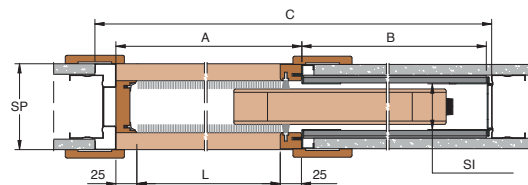

EvoKit Anta singola Cartongesso

Scheda Tecnica | Technical Sheet | Fiche Technique | Ficha Técnica

Controtelaio
System
Contre-châssis
Armazón

Anta singola Cartongesso
Single door Plasterboard wall
Simple vantail Plaque de plâtre
Hoja única Cartón yeso

Dimensioni controtelaio
System dimensions
Dimensions contre-châssis
Medidas armazón

L	700 mm	H	2300 mm
C	1510 mm	HT	2390 mm
A	750 mm	HSB	2346 mm
B	720 mm		

Dimensioni porta
Door size
Dimensions porte
Medidas puerta

L1	715 mm	H1	2310 mm
-----------	--------	-----------	---------

Pareti disponibili
Available finished wall sizes
Cloisons finies disponibles
Espesores tabiques disponibles

SP	100 mm	SI	54 mm	S	40 mm
SP	125 mm	SI	79 mm	S	64 mm