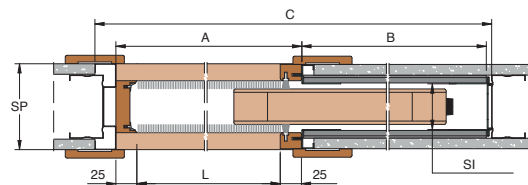

EvoKit Anta singola Cartongesso

Scheda Tecnica | Technical Sheet | Fiche Technique | Ficha Técnica

Controtelaio
System
Contre-châssis
Armazón

Anta singola Cartongesso
Single door Plasterboard wall
Simple vantail Plaque de plâtre
Hoja única Cartón yeso

Dimensioni controtelaio
System dimensions
Dimensions contre-châssis
Medidas armazón

L	700 mm	H	2100 mm
C	1510 mm	HT	2190 mm
A	750 mm	HSB	2146 mm
B	720 mm		

Dimensioni porta
Door size
Dimensions porte
Medidas puerta

L1	715 mm	H1	2110 mm
-----------	--------	-----------	---------

Pareti disponibili
Available finished wall sizes
Cloisons finies disponibles
Espesores tabiques disponibles

SP	100 mm	SI	54 mm	S	40 mm
SP	125 mm	SI	79 mm	S	64 mm