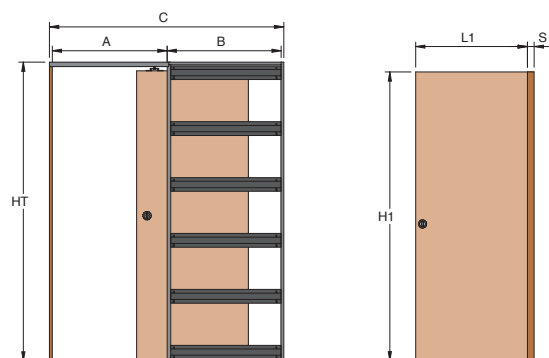

EvoKit Anta singola Cartongesso

Scheda Tecnica | Technical Sheet | Fiche Technique | Ficha Técnica

Controtelaio
System
Contre-châssis
Armazón

Anta singola Cartongesso
Single door Plasterboard wall
Simple vantail Plaque de plâtre
Hoja única Cartón yeso

Dimensioni controtelaio
System dimensions
Dimensions contre-châssis
Medidas armazón

L	700 mm	H	2100 mm
C	1510 mm	HT	2190 mm
A	750 mm	HSB	2146 mm
B	720 mm		

Dimensioni porta
Door size
Dimensions porte
Medidas puerta

L1	715 mm	H1	2110 mm
-----------	--------	-----------	---------

Pareti disponibili
Available finished wall sizes
Cloisons finies disponibles
Espesores tabiques disponibles

SP	100 mm	SI	54 mm	S	40 mm
SP	125 mm	SI	79 mm	S	64 mm