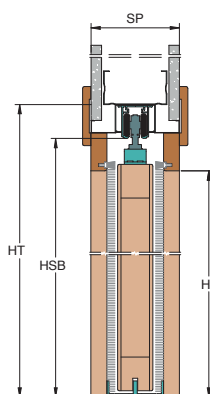

EvoKit Anta singola Cartongesso

Scheda Tecnica | Technical Sheet | Fiche Technique | Ficha Técnica

Controtelaio
System
Contre-châssis
Armazón

Anta singola Cartongesso
Single door Plasterboard wall
Simple vantail Plaque de plâtre
Hoja única Cartón yeso

Dimensioni controtelaio
System dimensions
Dimensions contre-châssis
Medidas armazón

L	700 mm	H	2100 mm
C	1510 mm	HT	2190 mm
A	750 mm	HSB	2146 mm
B	720 mm		

Dimensioni porta
Door size
Dimensions porte
Medidas puerta

L1	715 mm	H1	2110 mm
-----------	--------	-----------	---------

Pareti disponibili
Available finished wall sizes
Cloisons finies disponibles
Espesores tabiques disponibles

SP	100 mm	SI	54 mm	S	40 mm
SP	125 mm	SI	79 mm	S	64 mm