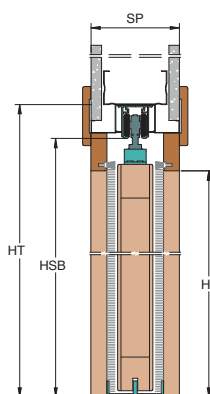

EvoKit Anta singola Cartongesso

Scheda Tecnica | Technical Sheet | Fiche Technique | Ficha Técnica

Controtelaio
System
Contre-châssis
Armazón

Anta singola Cartongesso
Single door Plasterboard wall
Simple vantail Plaque de plâtre
Hoja única Cartón yeso

Dimensioni controtelaio
System dimensions
Dimensions contre-châssis
Medidas armazón

L	700 mm	H	2000 mm
C	1510 mm	HT	2090 mm
A	750 mm	HSB	2046 mm
B	720 mm		

Dimensioni porta
Door size
Dimensions porte
Medidas puerta

L1	715 mm	H1	2010 mm
-----------	--------	-----------	---------

Pareti disponibili
Available finished wall sizes
Cloisons finies disponibles
Espesores tabiques disponibles

SP	100 mm	SI	54 mm	S	40 mm
SP	125 mm	SI	79 mm	S	64 mm