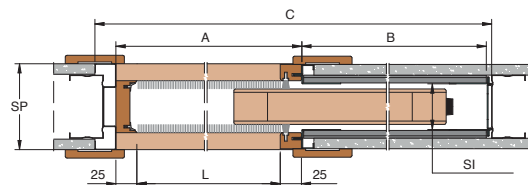

EvoKit Anta singola Cartongesso

Scheda Tecnica | Technical Sheet | Fiche Technique | Ficha Técnica

Controtelaio
System
Contre-châssis
Armazón

Anta singola Cartongesso
Single door Plasterboard wall
Simple vantail Plaque de plâtre
Hoja única Cartón yeso

Dimensioni controtelaio
System dimensions
Dimensions contre-châssis
Medidas armazón

L	700 mm	H	2000 mm
C	1510 mm	HT	2090 mm
A	750 mm	HSB	2046 mm
B	720 mm		

Dimensioni porta
Door size
Dimensions porte
Medidas puerta

L1	715 mm	H1	2010 mm
-----------	--------	-----------	---------

Pareti disponibili
Available finished wall sizes
Cloisons finies disponibles
Espesores tabiques disponibles

SP	100 mm	SI	54 mm	S	40 mm
SP	125 mm	SI	79 mm	S	64 mm