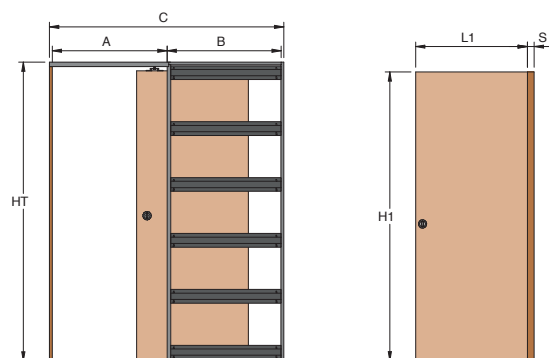

EvoKit Anta singola Cartongesso

Scheda Tecnica | Technical Sheet | Fiche Technique | Ficha Técnica

Controtelaio
System
Contre-châssis
Armazón

Anta singola Cartongesso
Single door Plasterboard wall
Simple vantail Plaque de plâtre
Hoja única Cartón yeso

Dimensioni controtelaio
System dimensions
Dimensions contre-châssis
Medidas armazón

L	700 mm	H	2000 mm
C	1510 mm	HT	2090 mm
A	750 mm	HSB	2046 mm
B	720 mm		

Dimensioni porta
Door size
Dimensions porte
Medidas puerta

L1	715 mm	H1	2010 mm
-----------	--------	-----------	---------

Pareti disponibili
Available finished wall sizes
Cloisons finies disponibles
Espesores tabiques disponibles

SP	100 mm	SI	54 mm	S	40 mm
SP	125 mm	SI	79 mm	S	64 mm