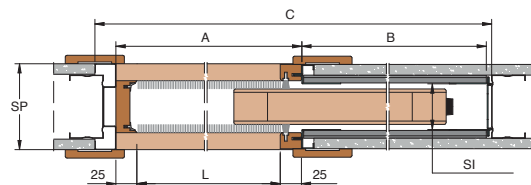

EvoKit Anta singola Cartongesso

Scheda Tecnica | Technical Sheet | Fiche Technique | Ficha Técnica

Controtelaio
System
Contre-châssis
Armazón

Anta singola Cartongesso
Single door Plasterboard wall
Simple vantail Plaque de plâtre
Hoja única Cartón yeso

Dimensioni controtelaio
System dimensions
Dimensions contre-châssis
Medidas armazón

L	1000 mm	H	2300 mm
C	2110 mm	HT	2390 mm
A	1050 mm	HSB	2346 mm
B	1020 mm		

Dimensioni porta
Door size
Dimensions porte
Medidas puerta

L1	1015 mm	H1	2310 mm
-----------	---------	-----------	---------

Pareti disponibili
Available finished wall sizes
Cloisons finies disponibles
Espesores tabiques disponibles

SP	100 mm	SI	54 mm	S	40 mm
SP	125 mm	SI	79 mm	S	64 mm