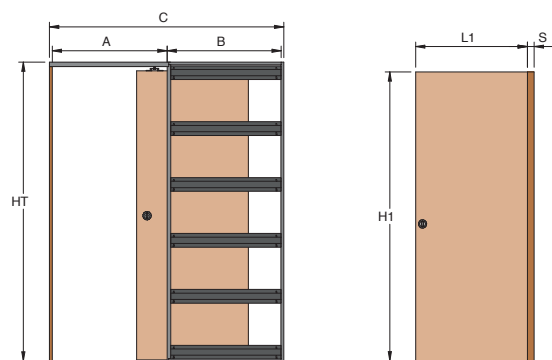

EvoKit Anta singola Cartongesso

Scheda Tecnica | Technical Sheet | Fiche Technique | Ficha Técnica

Controtelaio
System
Contre-châssis
Armazón

Anta singola Cartongesso
Single door Plasterboard wall
Simple vantail Plaque de plâtre
Hoja única Cartón yeso

Dimensioni controtelaio
System dimensions
Dimensions contre-châssis
Medidas armazón

L	1000 mm	H	2300 mm
C	2110 mm	HT	2390 mm
A	1050 mm	HSB	2346 mm
B	1020 mm		

Dimensioni porta
Door size
Dimensions porte
Medidas puerta

L1	1015 mm	H1	2310 mm
-----------	---------	-----------	---------

Pareti disponibili
Available finished wall sizes
Cloisons finies disponibles
Espesores tabiques disponibles

SP	100 mm	SI	54 mm	S	40 mm
SP	125 mm	SI	79 mm	S	64 mm