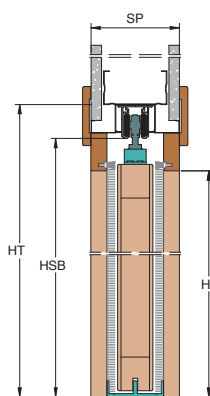

EvoKit Anta singola Cartongesso

Scheda Tecnica | Technical Sheet | Fiche Technique | Ficha Técnica

Controtelaio
System
Contre-châssis
Armazón

Anta singola Cartongesso
Single door Plasterboard wall
Simple vantail Plaque de plâtre
Hoja única Cartón yeso

Dimensioni controtelaio
System dimensions
Dimensions contre-châssis
Medidas armazón

L	1000 mm	H	2300 mm
C	2110 mm	HT	2390 mm
A	1050 mm	HSB	2346 mm
B	1020 mm		

Dimensioni porta
Door size
Dimensions porte
Medidas puerta

L1	1015 mm	H1	2310 mm
-----------	---------	-----------	---------

Pareti disponibili
Available finished wall sizes
Cloisons finies disponibles
Espesores tabiques disponibles

SP	100 mm	SI	54 mm	S	40 mm
SP	125 mm	SI	79 mm	S	64 mm