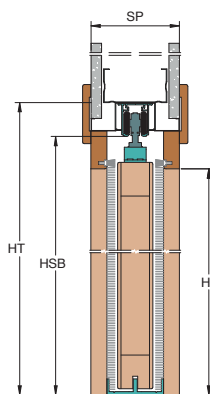

EvoKit Anta singola Cartongesso

Scheda Tecnica | Technical Sheet | Fiche Technique | Ficha Técnica

Controtelaio
System
Contre-châssis
Armazón

Anta singola Cartongesso
Single door Plasterboard wall
Simple vantail Plaque de plâtre
Hoja única Cartón yeso

Dimensioni controtelaio
System dimensions
Dimensions contre-châssis
Medidas armazón

L	1000 mm	H	2100 mm
C	2110 mm	HT	2190 mm
A	1050 mm	HSB	2146 mm
B	1020 mm		

Dimensioni porta
Door size
Dimensions porte
Medidas puerta

L1	1015 mm	H1	2110 mm
-----------	---------	-----------	---------

Pareti disponibili
Available finished wall sizes
Cloisons finies disponibles
Espesores tabiques disponibles

SP	100 mm	SI	54 mm	S	40 mm
SP	125 mm	SI	79 mm	S	64 mm