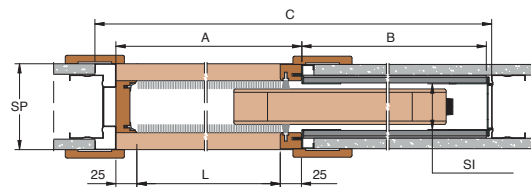

EvoKit Anta singola Cartongesso

Scheda Tecnica | Technical Sheet | Fiche Technique | Ficha Técnica

Controtelaio
System
Contre-châssis
Armazón

Anta singola Cartongesso
Single door Plasterboard wall
Simple vantail Plaque de plâtre
Hoja única Cartón yeso

Dimensioni controtelaio
System dimensions
Dimensions contre-châssis
Medidas armazón

L	1000 mm	H	2100 mm
C	2110 mm	HT	2190 mm
A	1050 mm	HSB	2146 mm
B	1020 mm		

Dimensioni porta
Door size
Dimensions porte
Medidas puerta

L1	1015 mm	H1	2110 mm
-----------	---------	-----------	---------

Pareti disponibili
Available finished wall sizes
Cloisons finies disponibles
Espesores tabiques disponibles

SP	100 mm	SI	54 mm	S	40 mm
SP	125 mm	SI	79 mm	S	64 mm