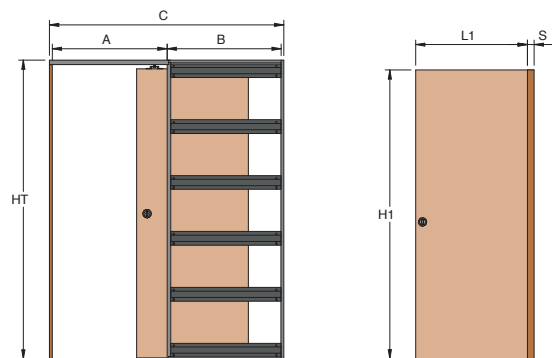

EvoKit Anta singola Cartongesso

Scheda Tecnica | Technical Sheet | Fiche Technique | Ficha Técnica

Controtelaio
System
Contre-châssis
Armazón

Anta singola Cartongesso
Single door Plasterboard wall
Simple vantail Plaque de plâtre
Hoja única Cartón yeso

Dimensioni controtelaio
System dimensions
Dimensions contre-châssis
Medidas armazón

L	1000 mm	H	2100 mm
C	2110 mm	HT	2190 mm
A	1050 mm	HSB	2146 mm
B	1020 mm		

Dimensioni porta
Door size
Dimensions porte
Medidas puerta

L1	1015 mm	H1	2110 mm
-----------	---------	-----------	---------

Pareti disponibili
Available finished wall sizes
Cloisons finies disponibles
Espesores tabiques disponibles

SP	100 mm	SI	54 mm	S	40 mm
SP	125 mm	SI	79 mm	S	64 mm