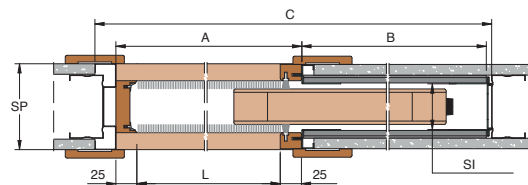

EvoKit Anta singola Cartongesso

Scheda Tecnica | Technical Sheet | Fiche Technique | Ficha Técnica

Controtelaio
System
Contre-châssis
Armazón

Anta singola Cartongesso
Single door Plasterboard wall
Simple vantail Plaque de plâtre
Hoja única Cartón yeso

Dimensioni controtelaio
System dimensions
Dimensions contre-châssis
Medidas armazón

L	1000 mm	H	2000 mm
C	2110 mm	HT	2090 mm
A	1050 mm	HSB	2046 mm
B	1020 mm		

Dimensioni porta
Door size
Dimensions porte
Medidas puerta

L1	1015 mm	H1	2010 mm
-----------	---------	-----------	---------

Pareti disponibili
Available finished wall sizes
Cloisons finies disponibles
Espesores tabiques disponibles

SP	100 mm	SI	54 mm	S	40 mm
SP	125 mm	SI	79 mm	S	64 mm