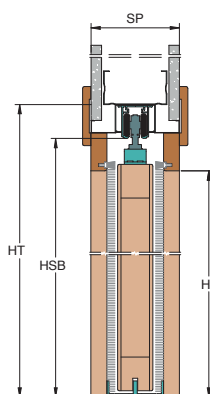

EvoKit Anta singola Cartongesso

Scheda Tecnica | Technical Sheet | Fiche Technique | Ficha Técnica

Controtelaio
System
Contre-châssis
Armazón

Anta singola Cartongesso
Single door Plasterboard wall
Simple vantail Plaque de plâtre
Hoja única Cartón yeso

Dimensioni controtelaio
System dimensions
Dimensions contre-châssis
Medidas armazón

L	1000 mm	H	2000 mm
C	2110 mm	HT	2090 mm
A	1050 mm	HSB	2046 mm
B	1020 mm		

Dimensioni porta
Door size
Dimensions porte
Medidas puerta

L1	1015 mm	H1	2010 mm
-----------	---------	-----------	---------

Pareti disponibili
Available finished wall sizes
Cloisons finies disponibles
Espesores tabiques disponibles

SP	100 mm	SI	54 mm	S	40 mm
SP	125 mm	SI	79 mm	S	64 mm