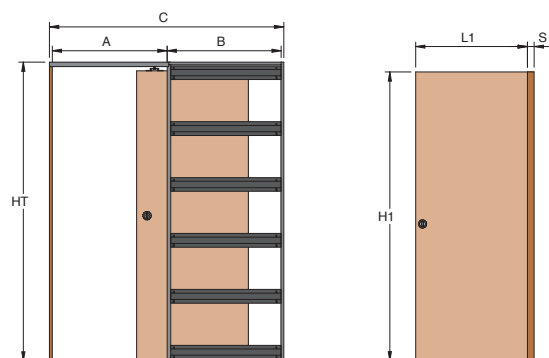

EvoKit Anta singola Cartongesso

Scheda Tecnica | Technical Sheet | Fiche Technique | Ficha Técnica

Controtelaio
System
Contre-châssis
Armazón

Anta singola Cartongesso
Single door Plasterboard wall
Simple vantail Plaque de plâtre
Hoja única Cartón yeso

Dimensioni controtelaio
System dimensions
Dimensions contre-châssis
Medidas armazón

L	1000 mm	H	2000 mm
C	2110 mm	HT	2090 mm
A	1050 mm	HSB	2046 mm
B	1020 mm		

Dimensioni porta
Door size
Dimensions porte
Medidas puerta

L1	1015 mm	H1	2010 mm
-----------	---------	-----------	---------

Pareti disponibili
Available finished wall sizes
Cloisons finies disponibles
Espesores tabiques disponibles

SP	100 mm	SI	54 mm	S	40 mm
SP	125 mm	SI	79 mm	S	64 mm