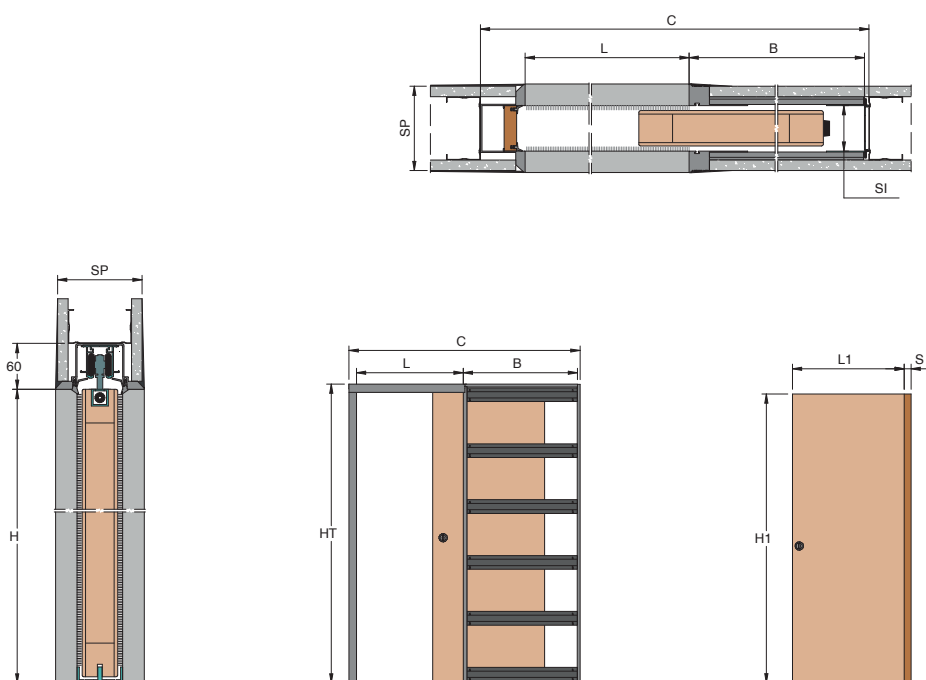

Absolute EvoKit Anta singola Cartongesso

Controtelaio
System
Contre-châssis
Armazón

Anta singola Cartongesso
Single door Plasterboard wall
Simple vantail Plaque de plâtre
Hoja única Cartón yeso

Dimensioni controtelaio
System dimensions
Dimensions contre-châssis
Medidas armazón

L	890 mm	H	2300 mm
C	1910 mm	HT	2360 mm
B	945 mm		

Dimensioni porta
Door size
Dimensions porte
Medidas puerta

L1	915 mm	H1	2292 mm
-----------	--------	-----------	---------

Pareti disponibili
Available finished wall sizes
Cloisons finies disponibles
Espesores tabiques disponibles

SP	100 mm	SI	54 mm	S	42 mm
SP	125 mm	SI	54 mm	S	42 mm