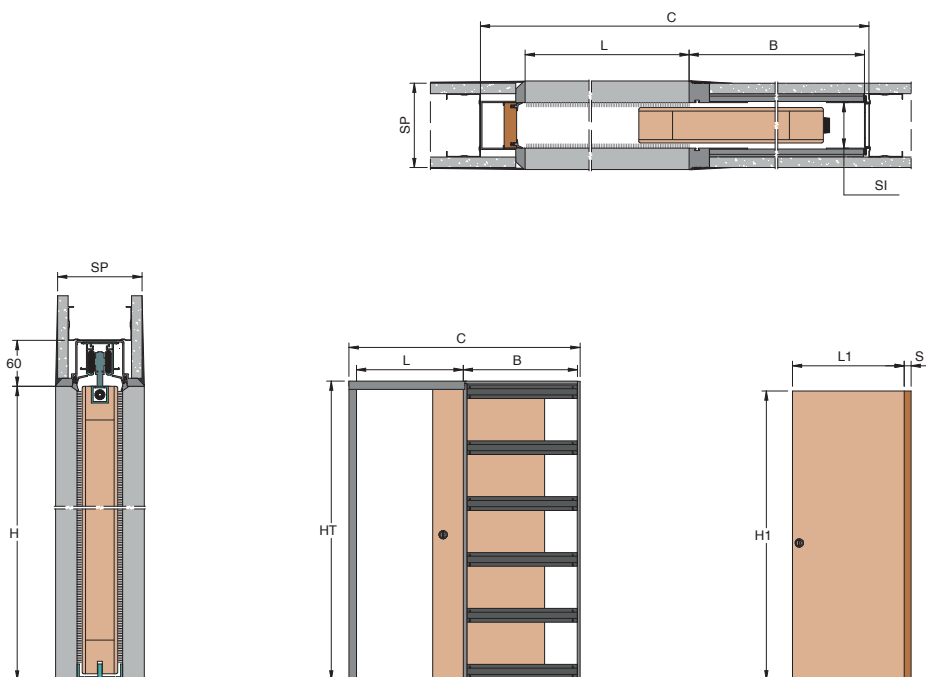

Absolute EvoKit Anta singola Cartongesso

Controtelaio
System
Contre-châssis
Armazón

Anta singola Cartongesso
Single door Plasterboard wall
Simple vantail Plaque de plâtre
Hoja única Cartón yeso

Dimensioni controtelaio
System dimensions
Dimensions contre-châssis
Medidas armazón

L	890 mm	H	2100 mm
C	1910 mm	HT	2160 mm
B	945 mm		

Dimensioni porta
Door size
Dimensions porte
Medidas puerta

L1	915 mm	H1	2092 mm
-----------	--------	-----------	---------

Pareti disponibili
Available finished wall sizes
Cloisons finies disponibles
Espesores tabiques disponibles

SP	100 mm	SI	54 mm	S	42 mm
SP	125 mm	SI	54 mm	S	42 mm