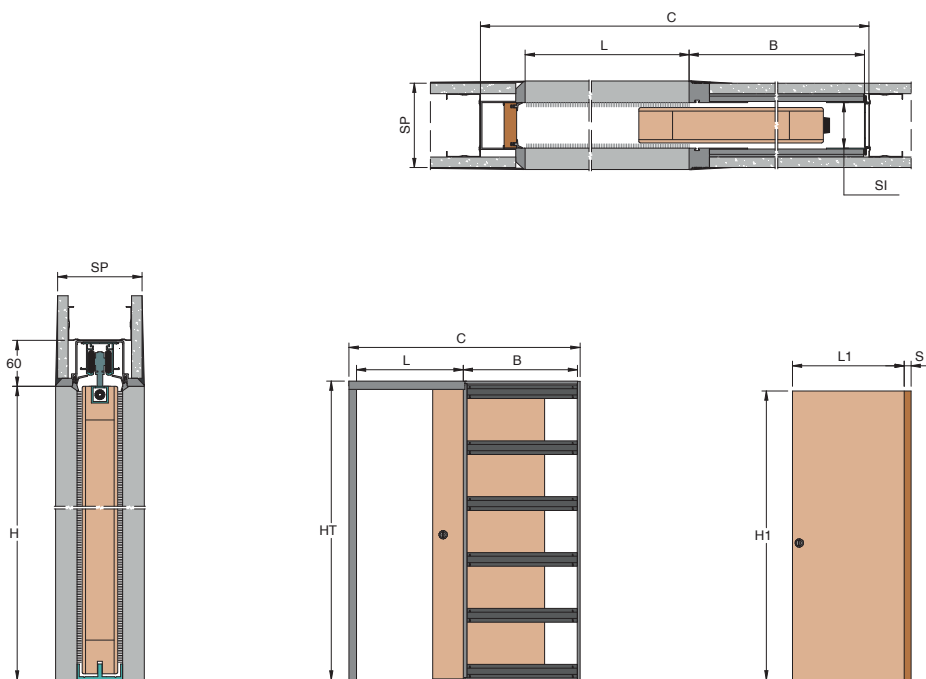

# Absolute EvoKit Anta singola Cartongesso

**Controtelaio**  
System  
Contre-châssis  
Armazón

**Anta singola Cartongesso**  
Single door Plasterboard wall  
Simple vantail Plaque de plâtre  
Hoja única Cartón yeso

**Dimensioni controtelaio**  
System dimensions  
Dimensions contre-châssis  
Medidas armazón

<b>L</b>	<b>890 mm</b>	<b>H</b>	<b>2000 mm</b>
<b>C</b>	1910 mm	<b>HT</b>	2060 mm
<b>B</b>	945 mm		

**Dimensioni porta**  
Door size  
Dimensions porte  
Medidas puerta

<b>L1</b>	915 mm	<b>H1</b>	1992 mm
-----------	--------	-----------	---------

**Pareti disponibili**  
Available finished wall sizes  
Cloisons finies disponibles  
Espesores tabiques disponibles

<b>SP</b>	<b>100 mm</b>	<b>SI</b>	54 mm	<b>S</b>	42 mm
<b>SP</b>	<b>125 mm</b>	<b>SI</b>	54 mm	<b>S</b>	42 mm