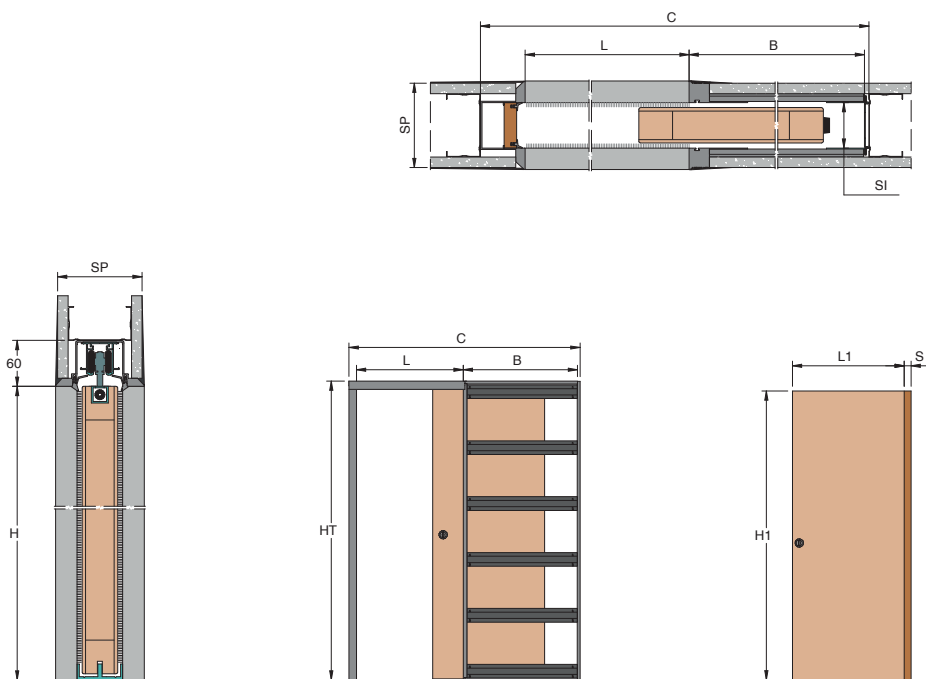

Absolute EvoKit Anta singola Cartongesso

Controtelaio
System
Contre-châssis
Armazón

Anta singola Cartongesso
Single door Plasterboard wall
Simple vantail Plaque de plâtre
Hoja única Cartón yeso

Dimensioni controtelaio
System dimensions
Dimensions contre-châssis
Medidas armazón

L	790 mm	H	2300 mm
C	1710 mm	HT	2360 mm
B	845 mm		

Dimensioni porta
Door size
Dimensions porte
Medidas puerta

L1	815 mm	H1	2292 mm
-----------	--------	-----------	---------

Pareti disponibili
Available finished wall sizes
Cloisons finies disponibles
Espesores tabiques disponibles

SP	100 mm	SI	54 mm	S	42 mm
SP	125 mm	SI	54 mm	S	42 mm