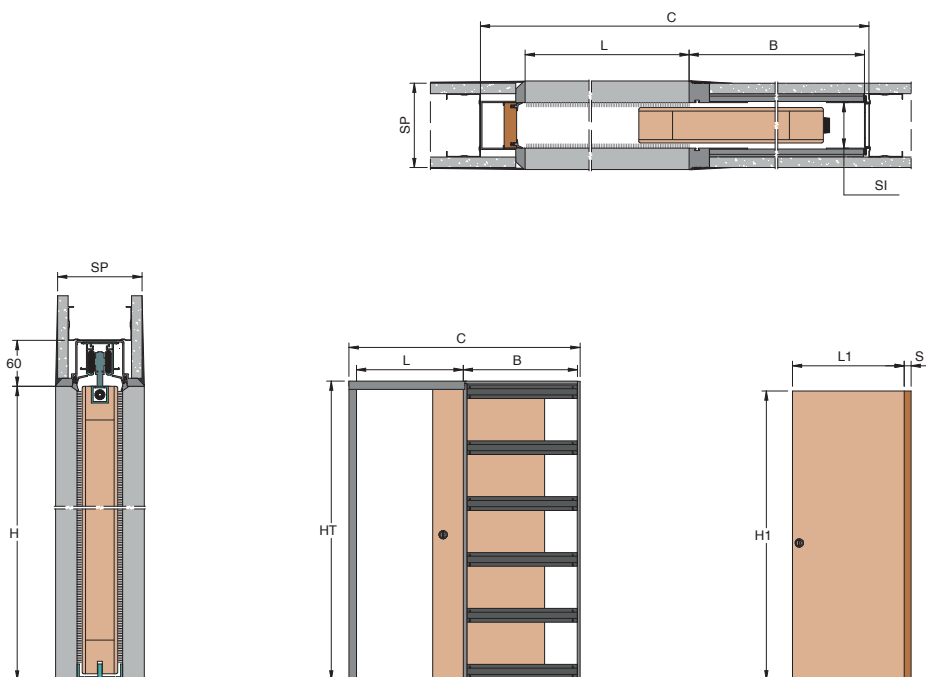

Absolute EvoKit Anta singola Cartongesso

Controtelaio
System
Contre-châssis
Armazón

Anta singola Cartongesso
Single door Plasterboard wall
Simple vantail Plaque de plâtre
Hoja única Cartón yeso

Dimensioni controtelaio
System dimensions
Dimensions contre-châssis
Medidas armazón

L	790 mm	H	2100 mm
C	1710 mm	HT	2160 mm
B	845 mm		

Dimensioni porta
Door size
Dimensions porte
Medidas puerta

L1	815 mm	H1	2092 mm
-----------	--------	-----------	---------

Pareti disponibili
Available finished wall sizes
Cloisons finies disponibles
Espesores tabiques disponibles

SP	100 mm	SI	54 mm	S	42 mm
SP	125 mm	SI	54 mm	S	42 mm