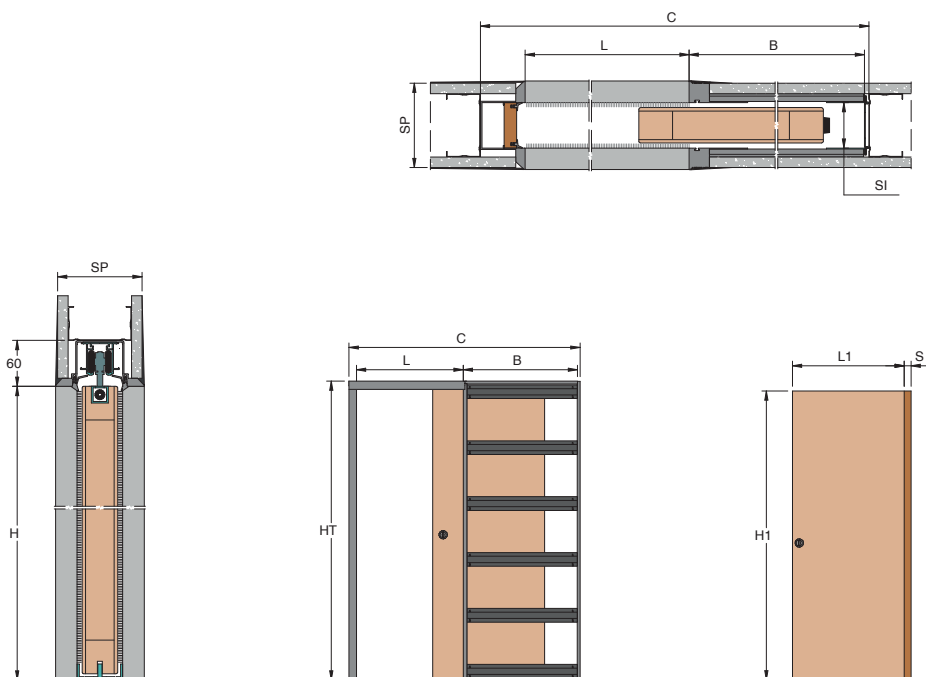

Absolute EvoKit Anta singola Cartongesso

Controtelaio
System
Contre-châssis
Armazón

Anta singola Cartongesso
Single door Plasterboard wall
Simple vantail Plaque de plâtre
Hoja única Cartón yeso

Dimensioni controtelaio
System dimensions
Dimensions contre-châssis
Medidas armazón

L	790 mm	H	2000 mm
C	1710 mm	HT	2060 mm
B	845 mm		

Dimensioni porta
Door size
Dimensions porte
Medidas puerta

L1	815 mm	H1	1992 mm
-----------	--------	-----------	---------

Pareti disponibili
Available finished wall sizes
Cloisons finies disponibles
Espesores tabiques disponibles

SP	100 mm	SI	54 mm	S	42 mm
SP	125 mm	SI	54 mm	S	42 mm