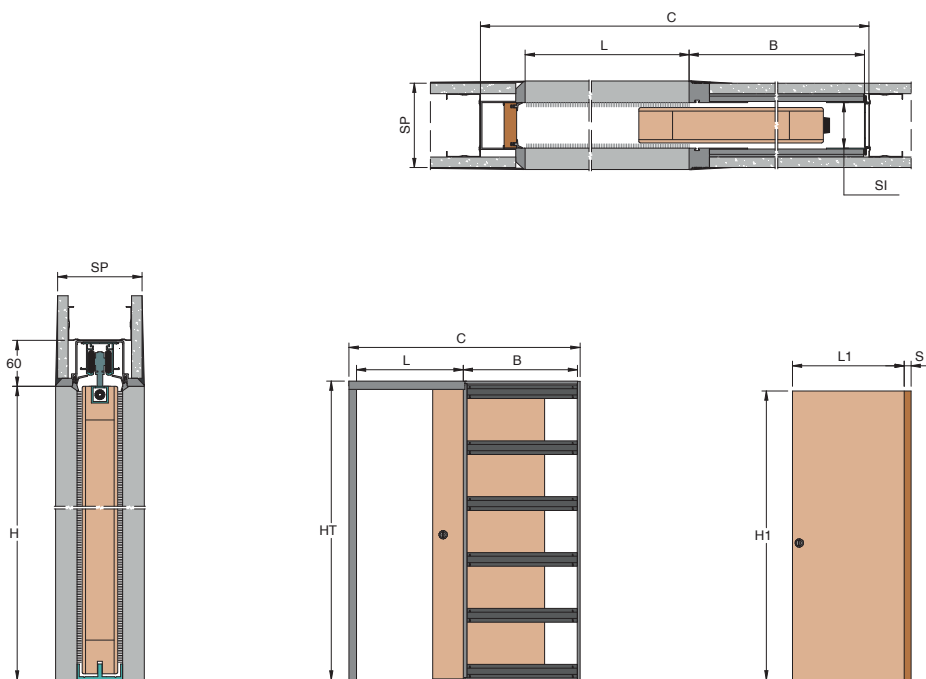

Absolute EvoKit Anta singola Cartongesso

Controtelaio
System
Contre-châssis
Armazón

Anta singola Cartongesso
Single door Plasterboard wall
Simple vantail Plaque de plâtre
Hoja única Cartón yeso

Dimensioni controtelaio
System dimensions
Dimensions contre-châssis
Medidas armazón

L	690 mm	H	2300 mm
C	1510 mm	HT	2360 mm
B	745 mm		

Dimensioni porta
Door size
Dimensions porte
Medidas puerta

L1	715 mm	H1	2292 mm
-----------	--------	-----------	---------

Pareti disponibili
Available finished wall sizes
Cloisons finies disponibles
Espesores tabiques disponibles

SP	100 mm	SI	54 mm	S	42 mm
SP	125 mm	SI	54 mm	S	42 mm