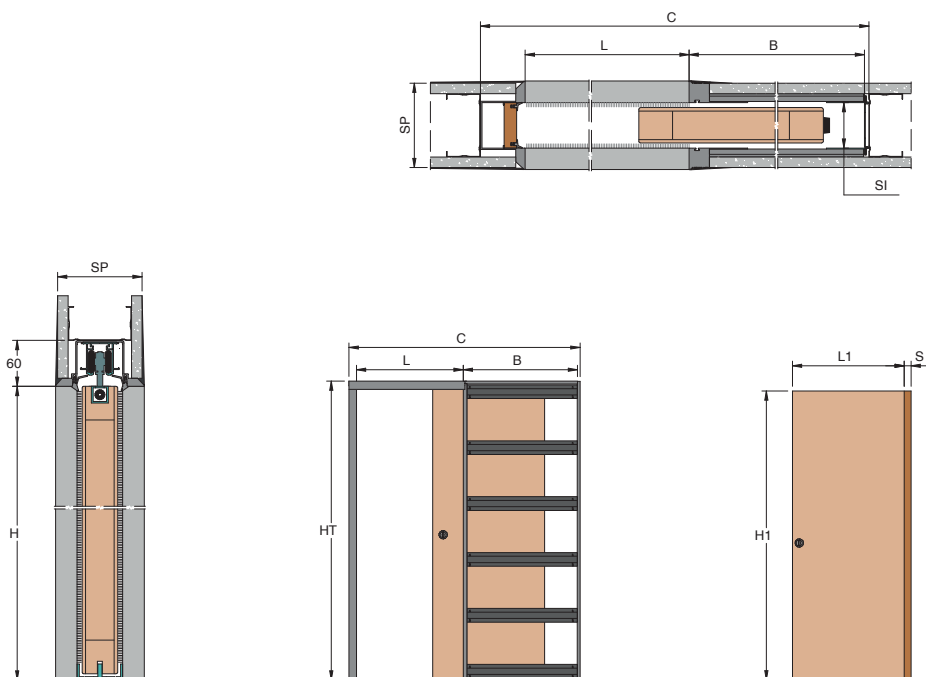

# Absolute EvoKit Anta singola Cartongesso

**Controtelaio**  
System  
Contre-châssis  
Armazón

**Anta singola Cartongesso**  
Single door Plasterboard wall  
Simple vantail Plaque de plâtre  
Hoja única Cartón yeso

**Dimensioni controtelaio**  
System dimensions  
Dimensions contre-châssis  
Medidas armazón

<b>L</b>	<b>690 mm</b>	<b>H</b>	<b>2100 mm</b>
<b>C</b>	1510 mm	<b>HT</b>	2160 mm
<b>B</b>	745 mm		

**Dimensioni porta**  
Door size  
Dimensions porte  
Medidas puerta

<b>L1</b>	715 mm	<b>H1</b>	2092 mm
-----------	--------	-----------	---------

**Pareti disponibili**  
Available finished wall sizes  
Cloisons finies disponibles  
Espesores tabiques disponibles

<b>SP</b>	<b>100 mm</b>	<b>SI</b>	54 mm	<b>S</b>	42 mm
<b>SP</b>	<b>125 mm</b>	<b>SI</b>	54 mm	<b>S</b>	42 mm