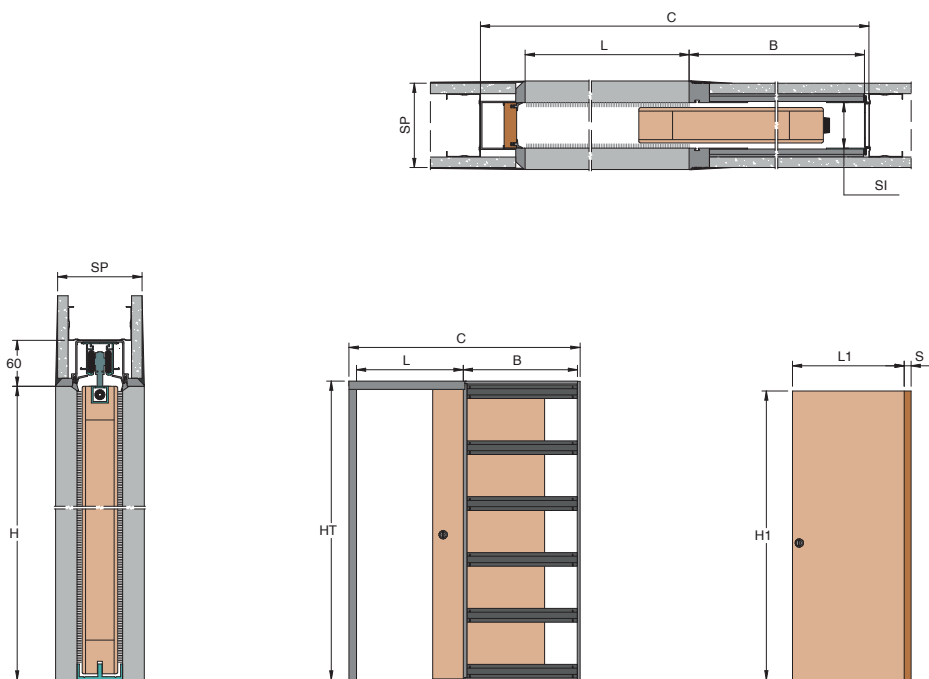

Absolute EvoKit Anta singola Cartongesso

Controtelaio
System
Contre-châssis
Armazón

Anta singola Cartongesso
Single door Plasterboard wall
Simple vantail Plaque de plâtre
Hoja única Cartón yeso

Dimensioni controtelaio
System dimensions
Dimensions contre-châssis
Medidas armazón

L	690 mm	H	2000 mm
C	1510 mm	HT	2060 mm
B	745 mm		

Dimensioni porta
Door size
Dimensions porte
Medidas puerta

L1	715 mm	H1	1992 mm
-----------	--------	-----------	---------

Pareti disponibili
Available finished wall sizes
Cloisons finies disponibles
Espesores tabiques disponibles

SP	100 mm	SI	54 mm	S	42 mm
SP	125 mm	SI	54 mm	S	42 mm