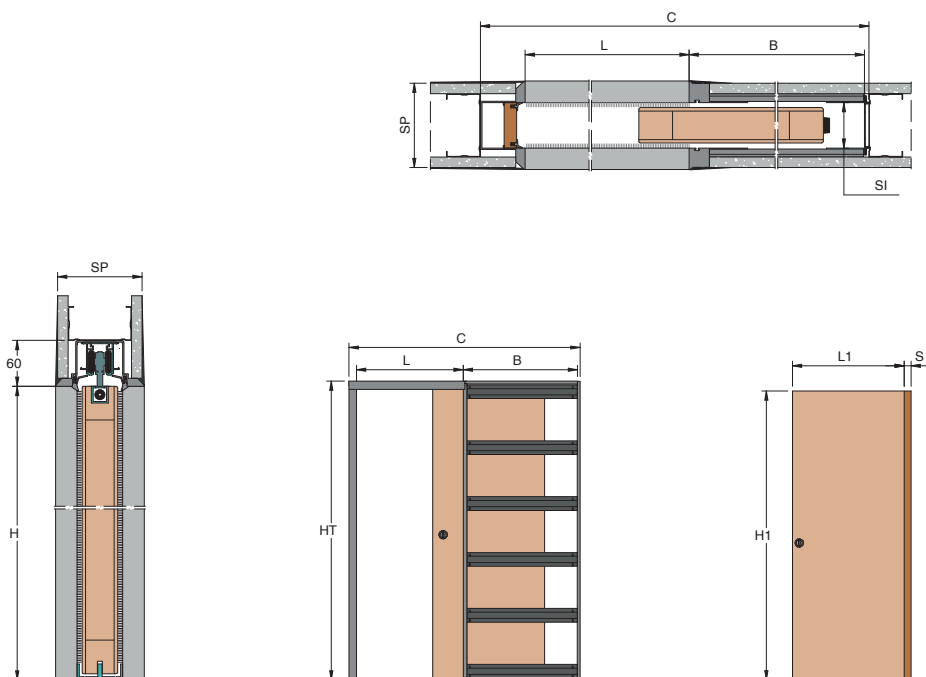

Absolute EvoKit Anta singola Cartongesso

Controtelaio
System
Contre-châssis
Armazón

Anta singola Cartongesso
Single door Plasterboard wall
Simple vantail Plaque de plâtre
Hoja única Cartón yeso

Dimensioni controtelaio
System dimensions
Dimensions contre-châssis
Medidas armazón

| | | | |
|----------|---------------|-----------|----------------|
| L | 990 mm | H | 2300 mm |
| C | 2110 mm | HT | 2360 mm |
| B | 1045 mm | | |

Dimensioni porta
Door size
Dimensions porte
Medidas puerta

| | | | |
|-----------|---------|-----------|---------|
| L1 | 1015 mm | H1 | 2292 mm |
|-----------|---------|-----------|---------|

Pareti disponibili
Available finished wall sizes
Cloisons finies disponibles
Espesores tabiques disponibles

| | | | | | |
|-----------|---------------|-----------|-------|----------|-------|
| SP | 100 mm | SI | 54 mm | S | 42 mm |
| SP | 125 mm | SI | 54 mm | S | 42 mm |