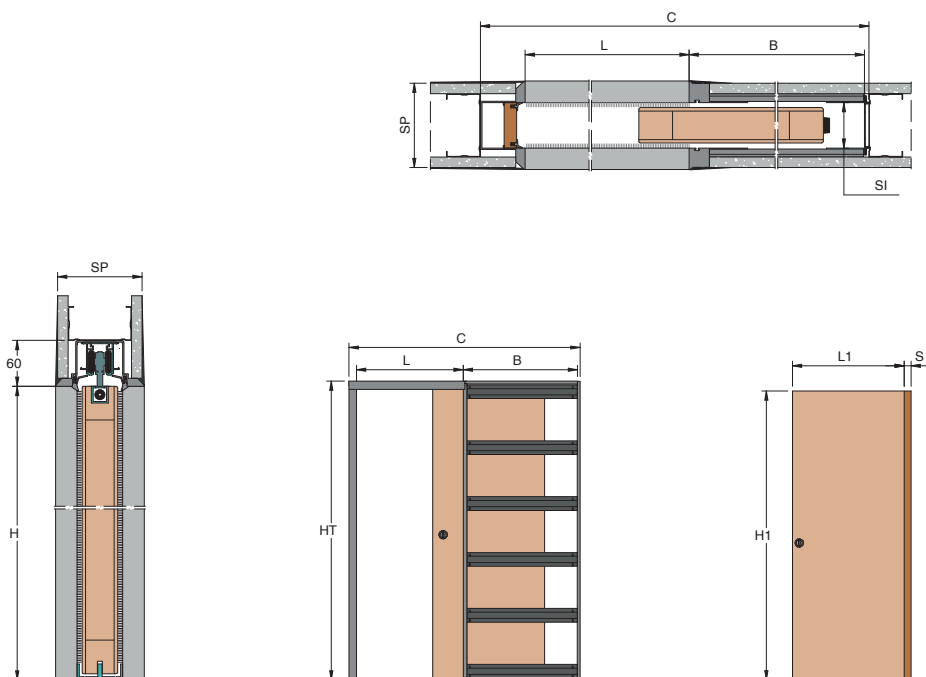

Absolute EvoKit Anta singola Cartongesso

Controtelaio
System
Contre-châssis
Armazón

Anta singola Cartongesso
Single door Plasterboard wall
Simple vantail Plaque de plâtre
Hoja única Cartón yeso

Dimensioni controtelaio
System dimensions
Dimensions contre-châssis
Medidas armazón

L	990 mm	H	2000 mm
C	2110 mm	HT	2060 mm
B	1045 mm		

Dimensioni porta
Door size
Dimensions porte
Medidas puerta

L1	1015 mm	H1	1992 mm
-----------	---------	-----------	---------

Pareti disponibili
Available finished wall sizes
Cloisons finies disponibles
Espesores tabiques disponibles

SP	100 mm	SI	54 mm	S	42 mm
SP	125 mm	SI	54 mm	S	42 mm